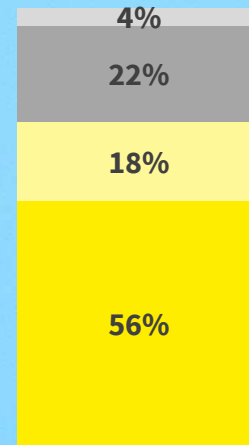

Agile **DE** manier om goed te worden in IT

60% hogere omzet en winstgroei (HBR)

Adoptie?

- Werkt Agile
- Implementeert agile
- Niet agile
- onbekend

Scrum teams

Spotify Model

Cellen

Squads